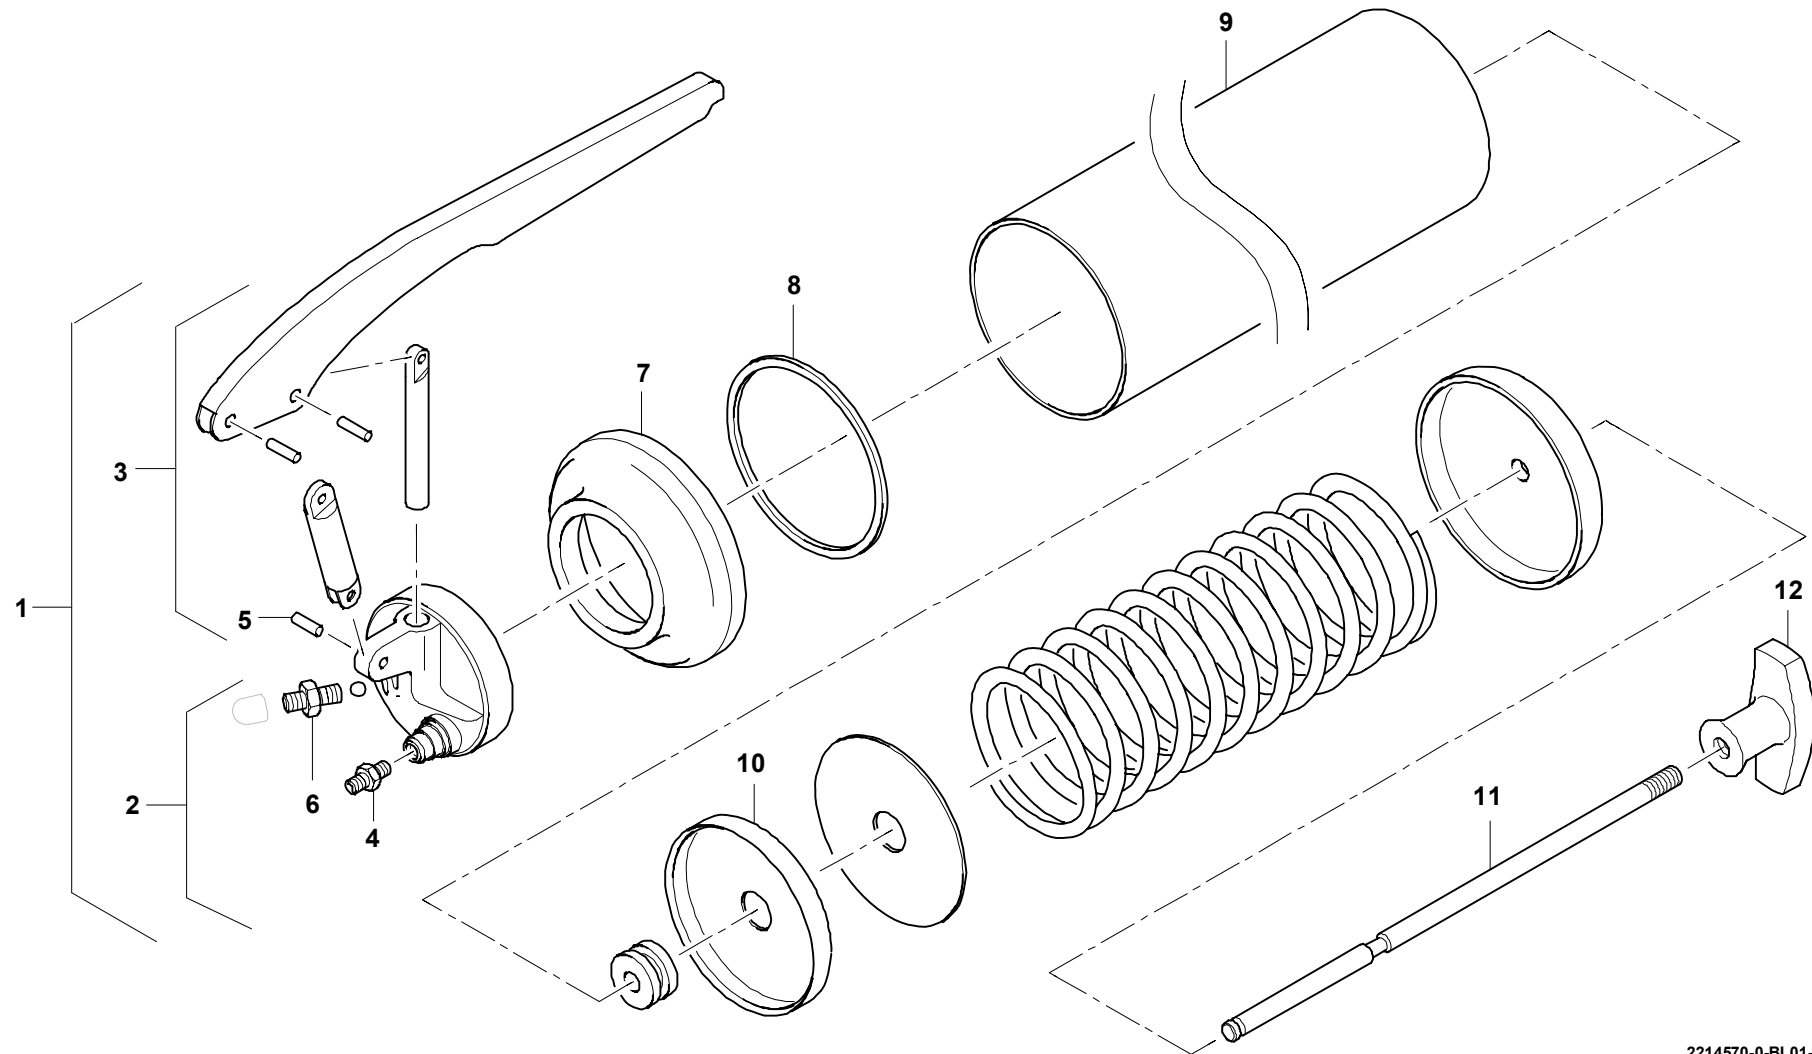

GROVEHANDHEBEL-FETTPRESSE
GREASE GUNBILDTADEL
PICTORIAL DISPLAYGMK 6400
BE 806
G 879

11.08

2214570-ETL #

1/1

2214570-0-BL01-1108-5110